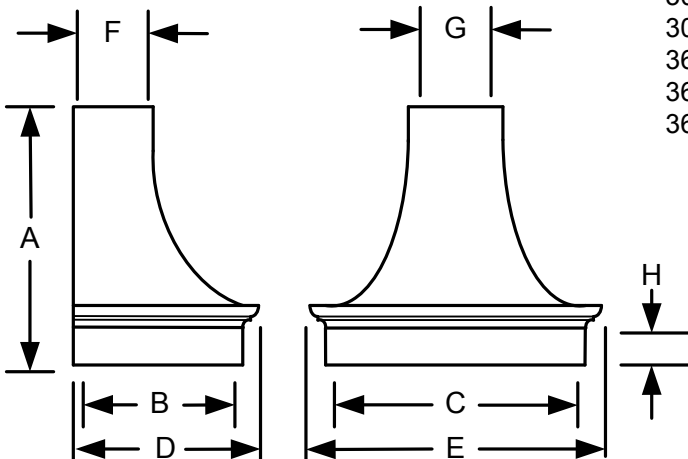

### Specifications

Model	A	B	C	D	E	F	G	H
3030W	30.00	19.25	25.50	21.50	29.75	10.00	12.00	5.00
3036W	36.00	19.25	25.50	21.50	29.75	10.00	12.00	5.00
3040W	40.00	19.25	25.50	21.50	29.75	10.00	12.00	5.00
3630W	30.00	19.25	31.50	21.50	35.75	10.00	18.00	5.00
3636W	36.00	19.25	31.50	21.50	35.75	10.00	18.00	5.00
3640W	40.00	19.25	31.50	21.50	35.75	10.00	18.00	5.00

ORDER BY MODEL NUMBER:

**3030W - M**

Model

Style (W - Wall)

RO - OAK  
M - MAPLE  
C - CHERRY