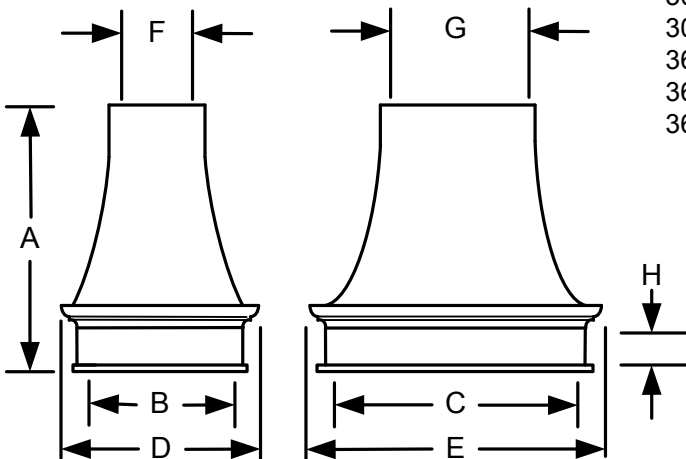

Hood can be custom built to any size. Call for details.

Specifications

Model	A	B	C	D	E	F	G	H
3030I	30.00	24.50	30.00	29.00	34.50	14.00	16.00	4.00
3036I	36.00	24.50	30.00	29.00	34.50	14.00	16.00	4.00
3040I	40.00	24.50	30.00	29.00	34.50	14.00	16.00	4.00
3630I	30.00	24.50	36.00	29.00	40.50	14.00	16.00	4.00
3636I	36.00	24.50	36.00	29.00	40.50	14.00	16.00	4.00
3640I	40.00	24.50	36.00	29.00	40.50	14.00	16.00	4.00