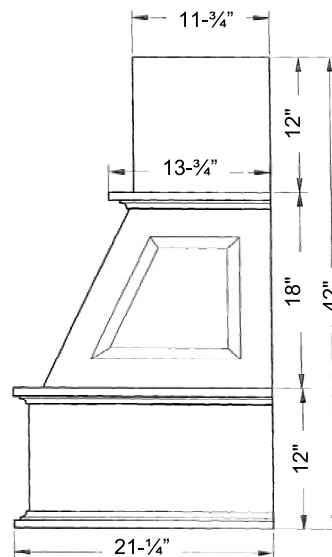

Side – Wall Hood