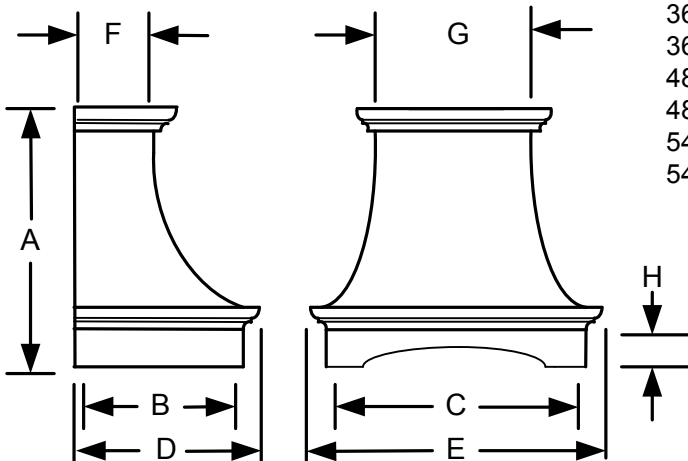

Custom Wood Hoods

The finishing touch for the kitchen of your dreams!

Hood can be custom built to any size. Call for details.

Specifications

Model	A	B	C	D	E	F	G	H
3030F	30.00	19.25	25.50	21.50	29.75	10.00	12.00	5.00
3040F	42.00	19.25	25.50	21.50	29.75	10.00	12.00	5.00
3630F	30.00	19.25	31.50	21.50	35.75	10.00	18.00	5.00
3642F	42.00	19.25	31.50	21.50	35.75	10.00	18.00	5.00
4830F	42.00	19.25	43.50	21.50	47.75	10.00	24.00	5.00
4842F	42.00	19.25	43.50	21.50	47.75	10.00	24.00	5.00
5430F	42.00	19.25	49.50	21.50	53.75	10.00	34.00	5.00
5442F	42.00	19.25	49.50	21.50	53.75	10.00	34.00	5.00